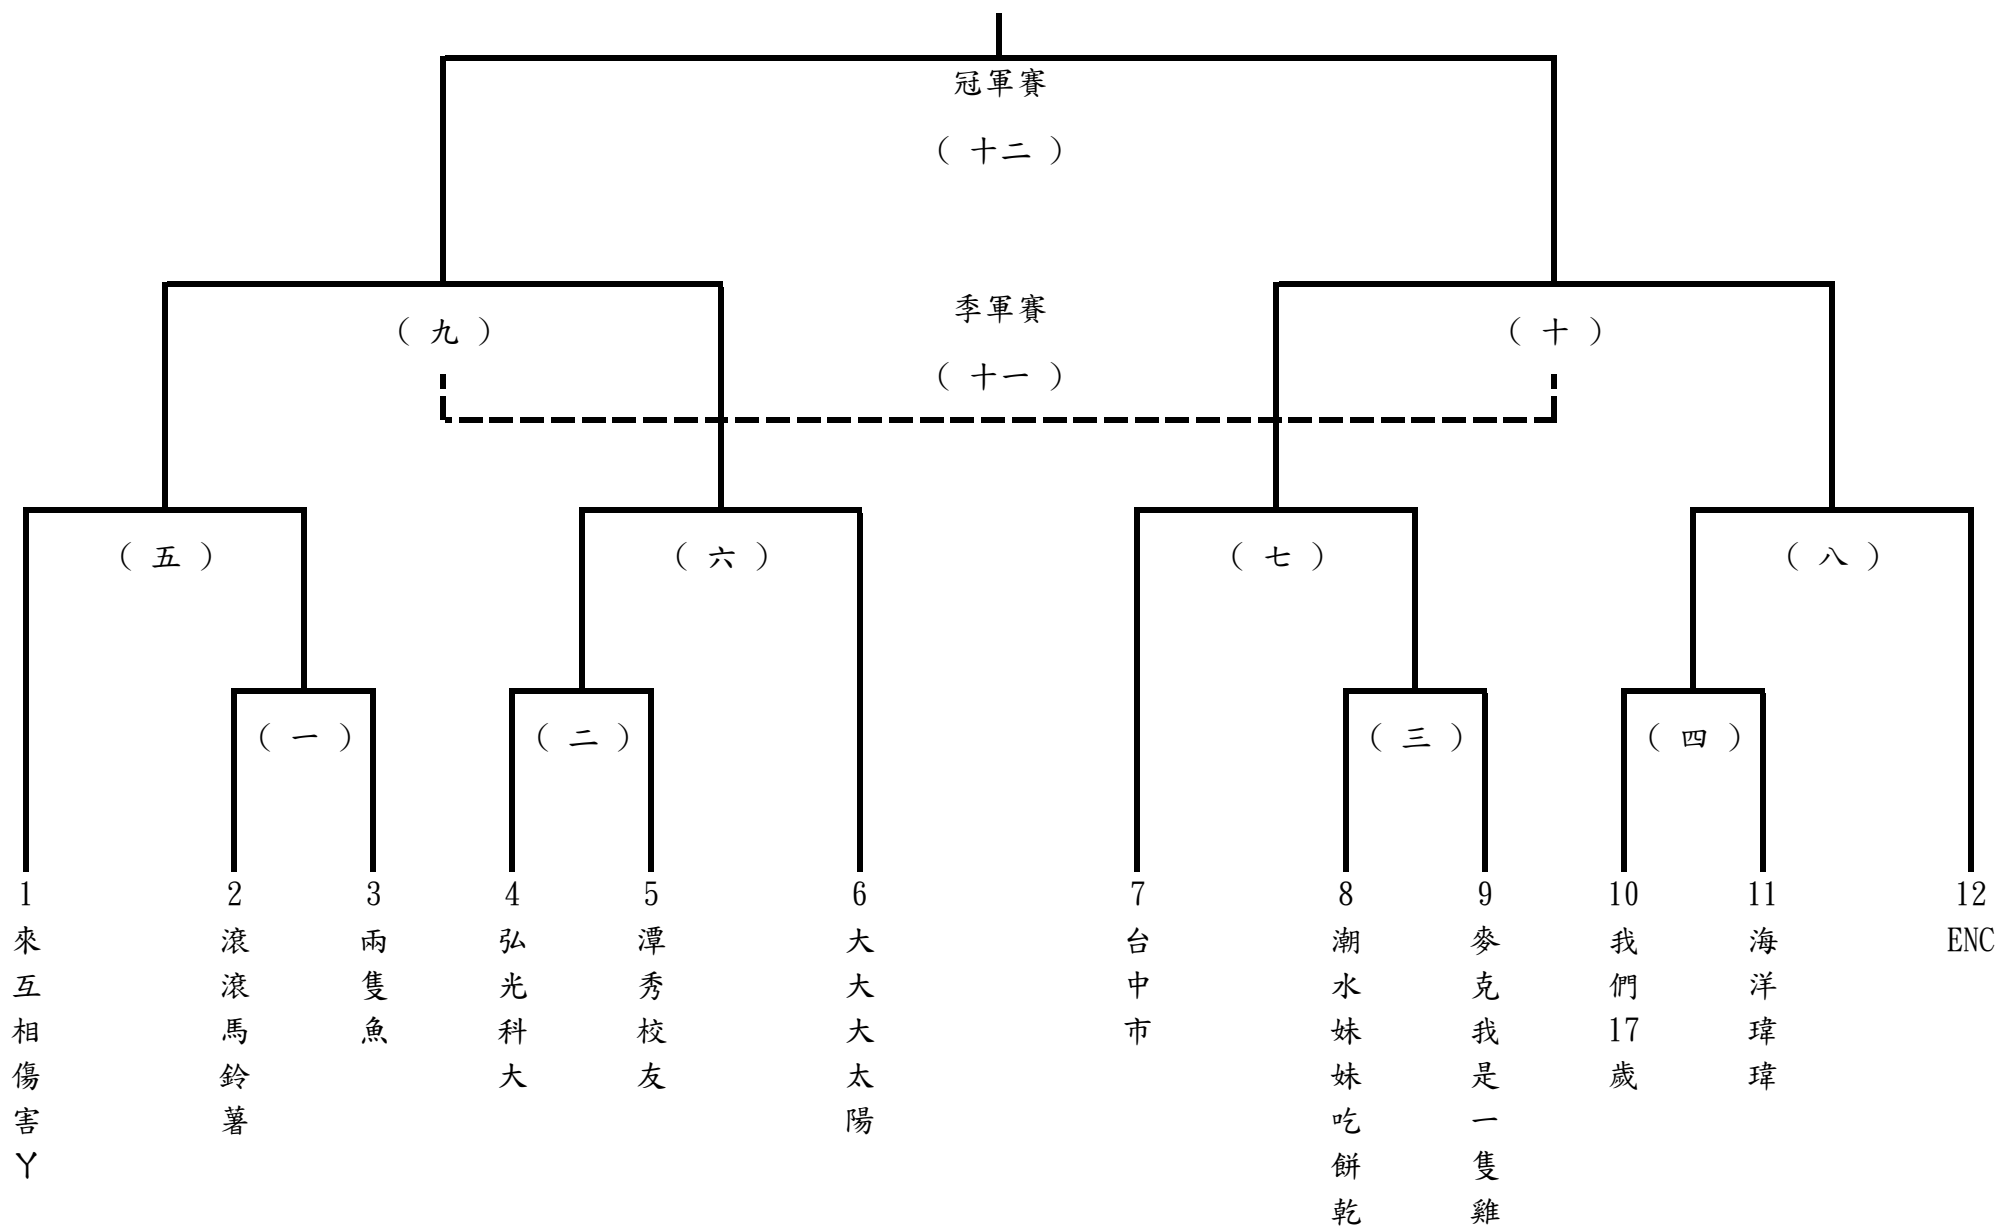

2017大安沙雕音樂季 - 沙灘排球賽 公開男子組 賽程表

公開男子組：12隊，採單淘汰制，取前3名。

2017大安沙雕音樂季 - 沙灘排球賽 公開女子組 賽程表

公開女子組：12隊，採單淘汰制，取前3名。

2017大安沙雕音樂季 - 沙灘排球賽 賽程總表

時間	組別	場次	A場地			組別	場次	B場地		
				vs					vs	
10:00 起	男	(一)	小野田坂道	vs	俊明好壯	女	(一)	滾滾馬鈴薯	vs	兩隻魚
	男	(二)	地裂山崩砲	vs	南投縣	女	(二)	弘光科大	vs	澤秀校友
	男	(三)	來看我的啤酒肚	vs	中國醫	女	(三)	潮水妹妹吃餅乾	vs	麥克我是一隻雞
	男	(四)	發球	vs	鑫寶工程A	女	(四)	我們17歲	vs	海洋瑋瑋
	男	(五)	新手上路	vs	(一)勝	女	(五)	來互相傷害Y	vs	(一)勝
	男	(六)	(二)勝	vs	SmartCare	女	(六)	(二)勝	vs	大大大太陽
	男	(七)	大安慢壘	vs	(三)勝	女	(七)	台中市	vs	(三)勝
	男	(八)	(四)勝	vs	曹領奇葩	女	(八)	(四)勝	vs	ENC
	男	(九)	(五)勝	vs	(六)勝	女	(九)	(五)勝	vs	(六)勝
	男	(十)	(七)勝	vs	(八)勝	女	(十)	(七)勝	vs	(八)勝
	男	(十一)	(九)敗	vs	(十)敗	女	(十一)	(九)敗	vs	(十)敗
	男	(十二)	(九)勝	vs	(十)勝	女	(十二)	(九)勝	vs	(十)勝