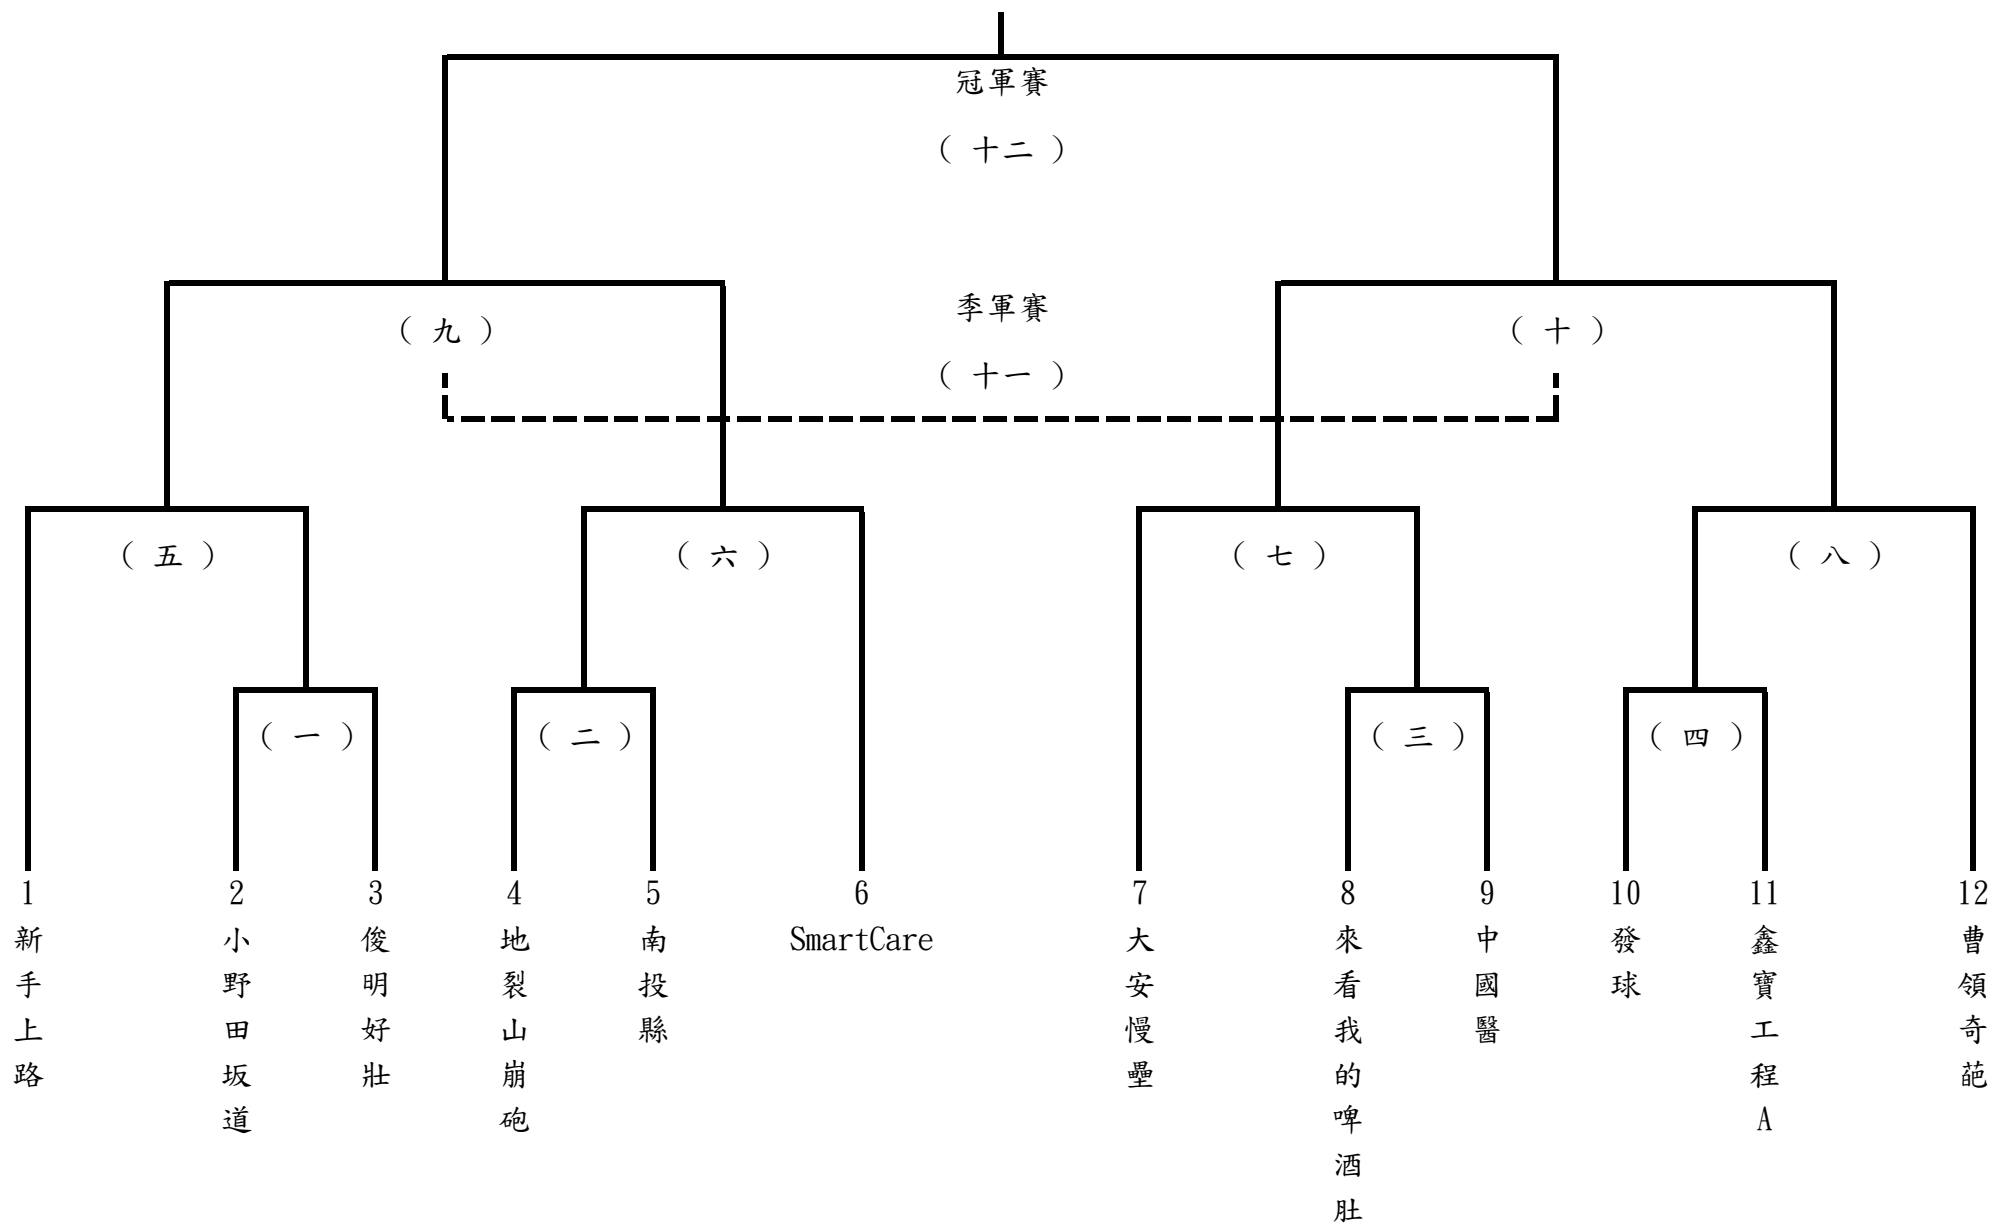

2017大安沙雕音樂季 - 沙灘排球賽 公開男子組 賽程表

公開男子組：12隊，採單淘汰制，取前3名。

2017大安沙雕音樂季 - 沙灘排球賽 公開女子組 賽程表

公開女子組：12隊，採單淘汰制，取前3名。

2017大安沙雕音樂季 - 沙灘排球賽 賽程總表

時間	組別	場次	A場地			組別	場次	B場地		
				vs					vs	
10:00 起	男	(一)	小野田坂道	vs	俊明好壯	女	(一)	滾滾馬鈴薯	vs	兩隻魚
	男	(二)	地裂山崩砲	vs	南投縣	女	(二)	弘光科大	vs	澤秀校友
	男	(三)	來看我的啤酒肚	vs	中國醫	女	(三)	潮水妹妹吃餅乾	vs	麥克我是一隻雞
	男	(四)	發球	vs	鑫寶工程A	女	(四)	我們17歲	vs	海洋瑋瑋
	男	(五)	新手上路	vs	(一)勝	女	(五)	來互相傷害Y	vs	(一)勝
	男	(六)	(二)勝	vs	SmartCare	女	(六)	(二)勝	vs	大大大太陽
	男	(七)	大安慢壘	vs	(三)勝	女	(七)	台中市	vs	(三)勝
	男	(八)	(四)勝	vs	曹領奇葩	女	(八)	(四)勝	vs	ENC
	男	(九)	(五)勝	vs	(六)勝	女	(九)	(五)勝	vs	(六)勝
	男	(十)	(七)勝	vs	(八)勝	女	(十)	(七)勝	vs	(八)勝
	男	(十一)	(九)敗	vs	(十)敗	女	(十一)	(九)敗	vs	(十)敗
	男	(十二)	(九)勝	vs	(十)勝	女	(十二)	(九)勝	vs	(十)勝